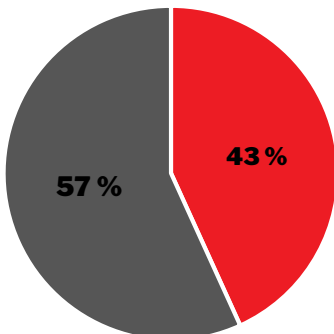

Statistik

Könsfördelning 2020

	Kvinnor	Män	Andel kvinnor
Medlemmar i partiet	12 234	11 754	51%
Partistyrelsen	20	12	63%
Verkställande utskottet	4	3	57%
Riksdagsgruppen	18	9	67%
Kommunfullmäktigeledamöter	414	388	52%
Regionfullmäktigeledamöter	82	58	59%
Gruppledare kommun	131	139	49%
Gruppledare region	16	5	76%
Distriktsordförande	12	14	46%
Partiföreningsordförande	140	184	43%

Partiföreningsordförande -
lägst andel kvinnor

Gruppledare i regioner -
högst andel kvinnor