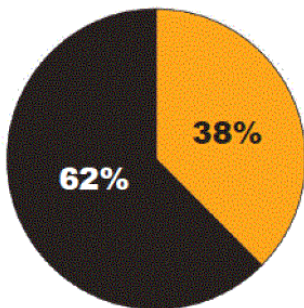

Statistik

Könsfördelning 2012

	Kvinnor	Män	Andel kvinnor
Medlemmar i partiet	5061	5513	48%
Partistyrelsen	21	12	64%
Verkställande utskottet	4	3	57%
Riksdagsgruppen	11	8	58%
Kommunfullmäktigeledamöter	324	379	46%
Landstingsfullmäktigeledamöter	48	50	49%
Gruppledare kommun	84	140	38%
Gruppledare landsting	9	12	43%
Distriktsordförande	11	15	42%
Partiföreningsordförande	111	152	42%

Gruppledare i kommunerna - lägst andel kvinnor.

Partistyrelsen - högst andel kvinnor.